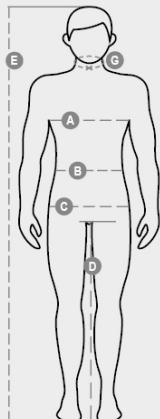

Workleisure & Professional - Bottoms

International sizes		XXS	XS	S	M	L	XL	XXL	3XL	4XL	5XL
IT - DE		38/40	42/44	46/48	50	52	54	56/58	60/62	64/66	68/70
FR - ES		34/36	38/40	42/44	46	48	50	52/54	56/58	60/62	64/66
UK		30/31	33/34	36/38	39	41	42	44/46	47/48	50/52	53/55
Waist	(B) - cm	66 - 70	73 - 76	80 - 84	85 - 88	89 - 92	94 - 98	100 - 105	108 - 113	116 - 120	124 - 128
	(B) - in	26 - 27	28 - 29	31 - 32	33 - 34	35 - 36	37 - 38	39 - 41	42 - 44	45 - 47	48 - 50
Hips	(C) - cm	81 - 86	88 - 92	95 - 99	101 - 104	105 - 109	110 - 114	115 - 120	124 - 128	132 - 136	140 - 144
	(C) - in	32 - 33	34 - 36	37 - 38	39 - 40	41 - 42	43 - 44	45 - 46	48 - 50	51 - 53	54 - 56
Inside leg	(D) - cm	84	85	86	86	87	87	88	88	88	89
	(D) - in	33	33	33	33	34	34	34	34	34	35
Height	(E) - cm	170/181			175/187			175/189			
	(E) - in	67/71			69/73			69/75			

cm = centimeters - in = inches

ZJISTĚTE VÍCE, ZAMĚŘTE ZDE